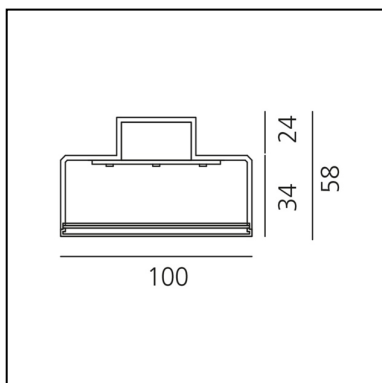

Hoy Linear Stand Alone - Suspension - Direct + Indirect Emission - 2309mm - 4000K - Dimmable DALI - White

Foster + Partners Industrial Design

CARACTÉRISTIQUES

- Code Produit : **BL51101**
- Couleur: **White**
- Installation: **Suspension**
- Séries: **Architectural Indoor**
- Environnement: **Indoor**
- dessiné par: **Foster + Partners Industrial Design**

DIMENSIONS

- Longueur : **2309 mm**
- Largeur: **100 mm**
- Hauteur: **58 mm**

IP20   Dimmable: 

LUMINAIRE

- Watt: **74W**
- Tension: **220-240V**
- Flux Lumineux (lm): **9897lm**
- CCT: **4000K**
- Efficiency: **81%**
- Efficacy: **133.74lm/W**
- CRI: **80**
- Dimmable Typology: **Dali**