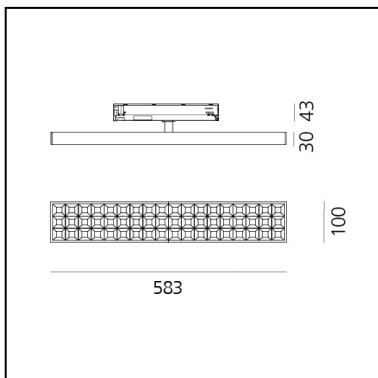

Hoy Refractive 3-Phase Track - 3000K - White

Foster + Partners Industrial Design

IP20   Dimmable: 

LUMINAIRE

- Watt: **22W**
- Tension: **220-240V**
- Flux Lumineux (lm): **2500lm**
- CCT: **3000K**
- CRI: **90**
- Dimmable Typology: **Dali**

Its volume is divided to direct emission in space, the mobile part hosts to the source and the optical devices required to produce four different beam angles (13°, 24°, 48°, 68°).

CARACTÉRISTIQUES

- Code Produit : **CF30001**
- Couleur: **White**
- Séries: **Architectural Indoor**
- Environnement: **Indoor**
- dessiné par: **Foster + Partners Industrial Design**

DIMENSIONS

- Longueur : **583 mm**
- Largeur: **100 mm**
- Hauteur: **138 mm**

ACCESSOIRES

Hoy Refractive Louvres - 576mm - White CF50001

Hoy Refractive Louvres - 576mm - Black CF50004