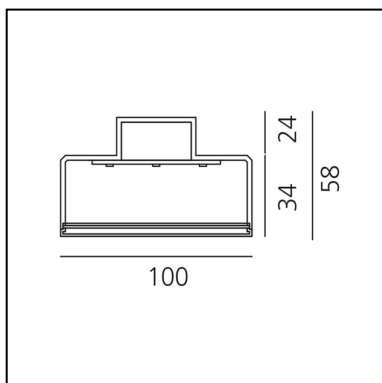

Hoy Refractive Linear Stand Alone - Ceiling - Direct Emission - 1154mm - 3000K - White

Foster + Partners Industrial
Design

DESCRIPTION

* Le produit n'est pas encore au catalogue.

IP20   Dimmable: 

CARACTÉRISTIQUES

- Code Produit : - - -
- Couleur: **White**
- Installation: **Plafonnier**
- Séries: **Architectural Indoor**
- dessiné par: **Foster + Partners Industrial Design**

DIMENSIONS

- Longueur : **1154 mm**
- Largeur: **100 mm**
- Hauteur: **58 mm**

LUMINAIRE

- Watt: **24W**
- Tension: **220-240V**
- CCT: **3000K**
- CRI: **90**
- Dimmable Typology: **Dali**