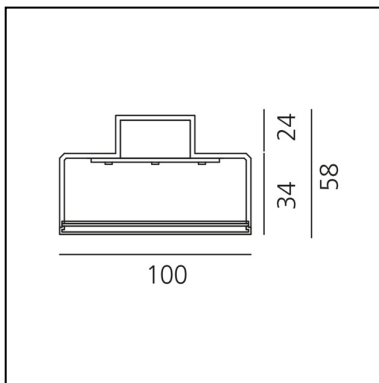

Hoy Refractive Linear Stand Alone - Ceiling - Direct Emission - 1154mm - 4000K - Black

Foster + Partners Industrial
Design

IP20   Dimmable: 

LUMINAIRE

- Watt: **24W**
- Tension: **220-240V**
- CCT: **4000K**
- CRI: **90**
- Dimmable Typology: **Dali**

DIMENSIONS

- Longueur : **1154 mm**
- Largeur: **100 mm**
- Hauteur: **58 mm**