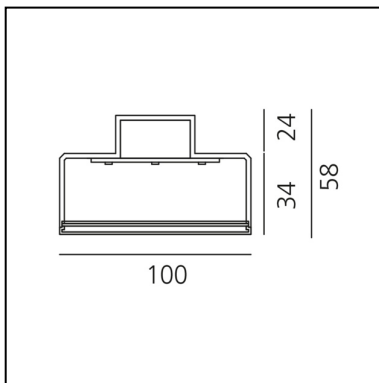

Hoy Refractive Linear Stand Alone - Ceiling - Direct Emission - 1154mm - 4000K - White

Foster + Partners Industrial
Design

DESCRIPTION

* Le produit n'est pas encore au catalogue.

IP20   Dimmable: 

CARACTÉRISTIQUES

- Code Produit : - - -
- Couleur: **White**
- Installation: **Plafonnier**
- Séries: **Architectural Indoor**
- dessiné par: **Foster + Partners Industrial Design**

DIMENSIONS

- Longueur : **1154 mm**
- Largeur: **100 mm**
- Hauteur: **58 mm**

LUMINAIRE

- Watt: **24W**
- Tension: **220-240V**
- CCT: **4000K**
- CRI: **90**
- Dimmable Typology: **Dali**