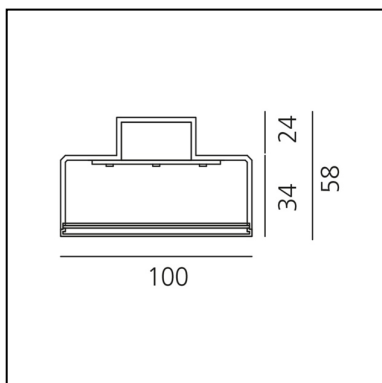

Hoy Refractive Linear Stand Alone - Ceiling - Direct Emission - 2309mm - 3000K - Black

Foster + Partners Industrial
Design

IP20   Dimmable: 

LUMINAIRE

- Watt: **47W**
- Tension: **220-240V**
- CCT: **3000K**
- CRI: **90**
- Dimmable Typology: **Dali**

DIMENSIONS

- Longueur : **2309 mm**
- Largeur: **100 mm**
- Hauteur: **58 mm**