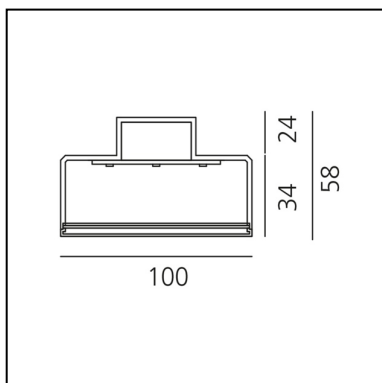

Hoy Refractive Linear Stand Alone - Ceiling - Direct Emission - 2309mm - 3000K - White

Foster + Partners Industrial
Design

DESCRIPTION

* Le produit n'est pas encore au catalogue.

IP20   Dimmable: 

CARACTÉRISTIQUES

- Code Produit : - - -
- Couleur: **White**
- Installation: **Plafonnier**
- Séries: **Architectural Indoor**
- dessiné par: **Foster + Partners Industrial Design**

DIMENSIONS

- Longueur : **2309 mm**
- Largeur: **100 mm**
- Hauteur: **58 mm**

LUMINAIRE

- Watt: **47W**
- Tension: **220-240V**
- CCT: **3000K**
- CRI: **90**
- Dimmable Typology: **Dali**