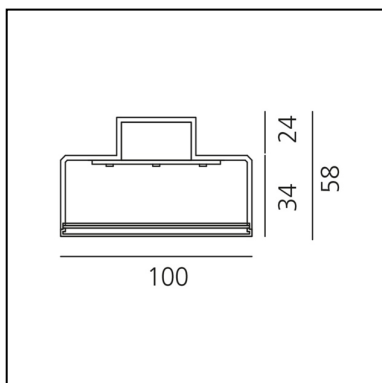

Hoy Refractive Linear Stand Alone - Ceiling - Direct Emission - 2309mm - 4000K - White

Foster + Partners Industrial
Design

IP20   Dimmable: 

LUMINAIRE

- Watt: **47W**
- Tension: **220-240V**
- CCT: **4000K**
- CRI: **90**
- Dimmable Typology: **Dali**

DIMENSIONS

- Longueur : **2309 mm**
- Largeur: **100 mm**
- Hauteur: **58 mm**