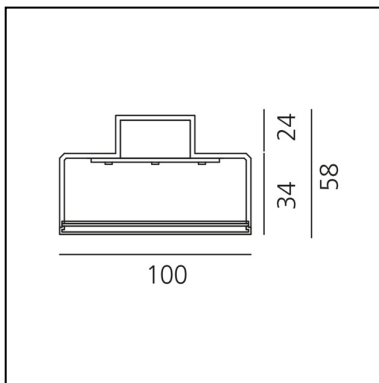

## LUMINAIRE

- Watt: **24W**
- Tension: **220-240V**
- CCT: **3000K**
- CRI: **90**
- Dimmable Typology: **Dali**

## DIMENSIONS

- Longueur : **1154 mm**
- Largeur: **100 mm**
- Hauteur: **58 mm**