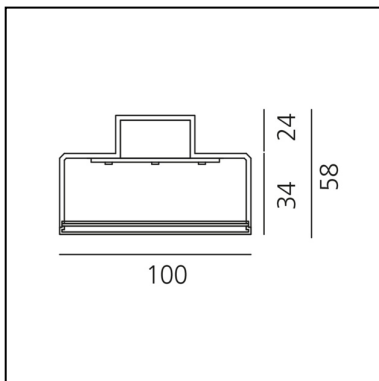

## LUMINAIRE

- Watt: **24W**
- Tension: **220-240V**
- CCT: **3000K**
- CRI: **90**
- Dimmable Typology: **Dali**

## DIMENSIONS

- Longueur : **1154 mm**
- Largeur: **100 mm**
- Hauteur: **58 mm**