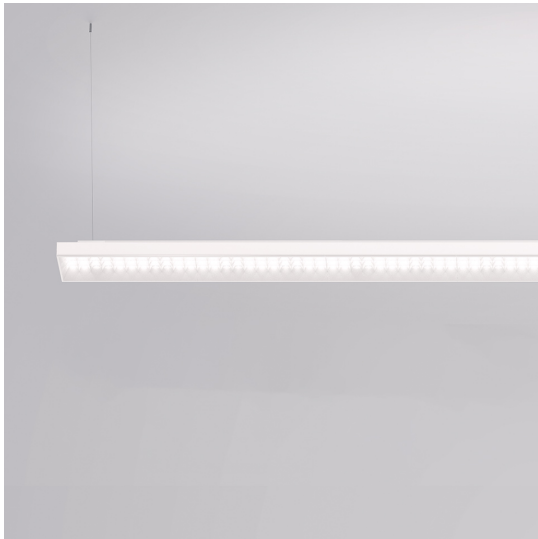

# Hoy Refractive Linear Stand Alone - Suspension - Direct Emission - 1154mm - 3000K - White

Foster + Partners Industrial  
Design

IP20   Dimmable: 

## LUMINAIRE

- Watt: **24W**
- Tension: **220-240V**
- CCT: **3000K**
- CRI: **90**
- Dimmable Typology: **Dali**

## CARACTÉRISTIQUES

- Code Produit : - - -
- Couleur: **White**
- Installation: **Suspension**
- Séries: **Architectural Indoor**
- dessiné par: **Foster + Partners Industrial Design**

## DIMENSIONS

- Longueur : **1154 mm**
- Largeur: **100 mm**
- Hauteur: **58 mm**