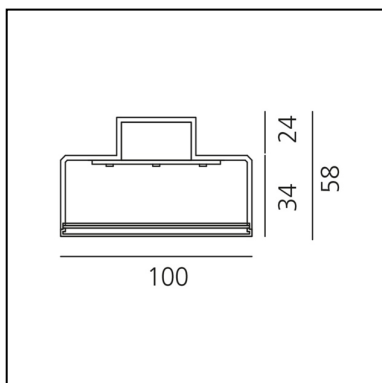

Hoy Refractive Linear Stand Alone - Suspension - Direct Emission - 1154mm - 4000K - White

Foster + Partners Industrial
Design

IP20   Dimmable: 

LUMINAIRE

- Watt: **24W**
- Tension: **220-240V**
- CCT: **4000K**
- CRI: **90**
- Dimmable Typology: **Dali**

DESCRIPTION

* Le produit n'est pas encore au catalogue.

CARACTÉRISTIQUES

- Code Produit : - - -
- Couleur: **White**
- Installation: **Suspension**
- Séries: **Architectural Indoor**
- dessiné par: **Foster + Partners Industrial Design**

DIMENSIONS

- Longueur : **1154 mm**
- Largeur: **100 mm**
- Hauteur: **58 mm**