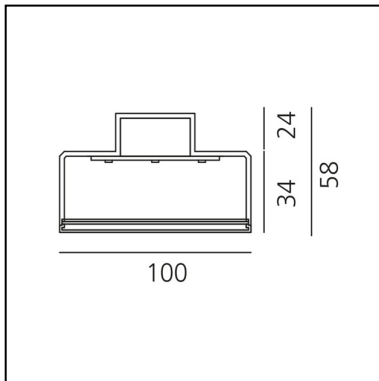

Hoy Refractive Linear Stand Alone - Suspension - Direct Emission - 2309mm - 3000K - Black

Foster + Partners Industrial
Design

IP20   Dimmable: 

LUMINAIRE

- Watt: **47W**
- Tension: **220-240V**
- CCT: **3000K**
- CRI: **90**
- Dimmable Typology: **Dali**

DESCRIPTION

* Le produit n'est pas encore au catalogue.

CARACTÉRISTIQUES

- Code Produit : - - -
- Couleur: **Black**
- Installation: **Suspension**
- Séries: **Architectural Indoor**
- dessiné par: **Foster + Partners Industrial Design**

DIMENSIONS

- Longueur : **2309 mm**
- Largeur: **100 mm**
- Hauteur: **58 mm**