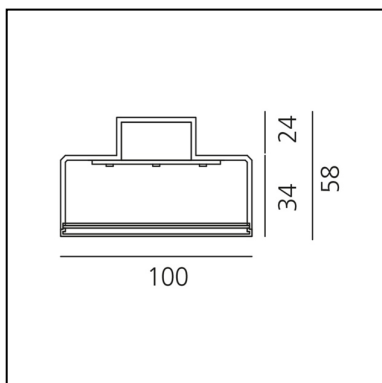

Hoy Refractive Linear Stand Alone - Suspension - Direct Emission - 2309mm - 4000K - Black

Foster + Partners Industrial
Design

IP20   Dimmable: 

LUMINAIRE

- Watt: **47W**
- Tension: **220-240V**
- CCT: **4000K**
- CRI: **90**
- Dimmable Typology: **Dali**

DESCRIPTION

* Le produit n'est pas encore au catalogue.

CARACTÉRISTIQUES

- Code Produit : - - -
- Couleur: **Black**
- Installation: **Suspension**
- Séries: **Architectural Indoor**
- dessiné par: **Foster + Partners Industrial Design**

DIMENSIONS

- Longueur : **2309 mm**
- Largeur: **100 mm**
- Hauteur: **58 mm**