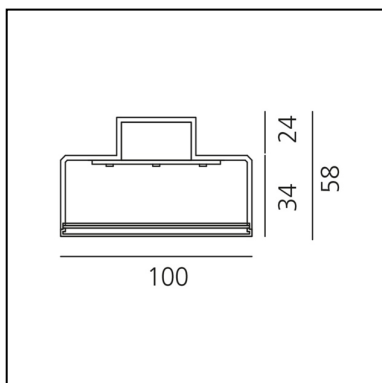

## LUMINAIRE

- Watt: **47W**
- Tension: **220-240V**
- CCT: **4000K**
- CRI: **90**
- Dimmable Typology: **Dali**

## DIMENSIONS

- Longueur : **2309 mm**
- Largeur: **100 mm**
- Hauteur: **58 mm**