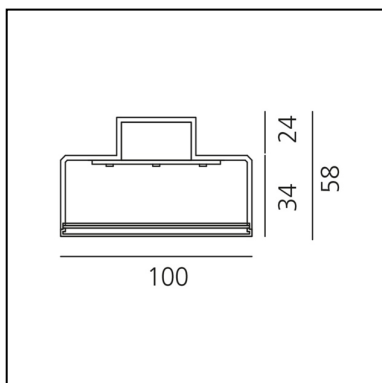

Hoy Refractive Linear Stand Alone - Suspension - Direct + Indirect Emission - 1154mm - 3000K - Black

Foster + Partners Industrial
Design

IP20   Dimmable: 

LUMINAIRE

- Watt: **38W**
- Tension: **220-240V**
- CCT: **3000K**
- CRI: **90**
- Dimmable Typology: **Dali**

DESCRIPTION

* Le produit n'est pas encore au catalogue.

CARACTÉRISTIQUES

- Code Produit : - - -
- Couleur: **Black**
- Installation: **Suspension**
- Séries: **Architectural Indoor**
- dessiné par: **Foster + Partners Industrial Design**

DIMENSIONS

- Longueur : **1154 mm**
- Largeur: **100 mm**
- Hauteur: **58 mm**