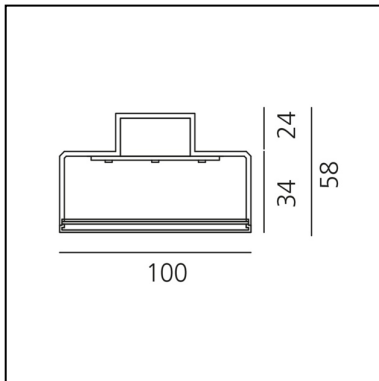

Hoy Refractive Linear Stand Alone - Suspension - Direct + Indirect Emission - 1154mm - 4000K - Black

Foster + Partners Industrial
Design

DESCRIPTION

* Le produit n'est pas encore au catalogue.

IP20   Dimmable: 

CARACTÉRISTIQUES

- Code Produit : - - -
- Couleur: **Black**
- Installation: **Suspension**
- Séries: **Architectural Indoor**
- dessiné par: **Foster + Partners Industrial Design**

DIMENSIONS

- Longueur : **1154 mm**
- Largeur: **100 mm**
- Hauteur: **58 mm**

LUMINAIRE

- Watt: **38W**
- Tension: **220-240V**
- CCT: **4000K**
- CRI: **90**
- Dimmable Typology: **Dali**