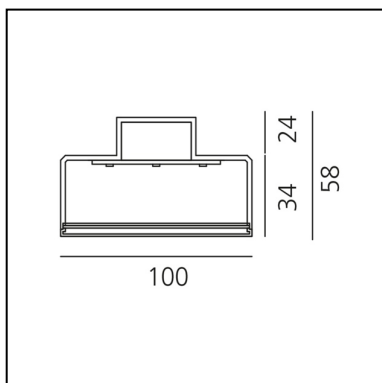

CARACTÉRISTIQUES

- Code Produit : - - -
- Couleur: **White**
- Installation: **Suspension**
- Séries: **Architectural Indoor**
- dessiné par: **Foster + Partners Industrial Design**

DIMENSIONS

- Longueur : **1154 mm**
- Largeur: **100 mm**
- Hauteur: **58 mm**

LUMINAIRE

- Watt: **38W**
- Tension: **220-240V**
- CCT: **4000K**
- CRI: **90**
- Dimmable Typology: **Dali**