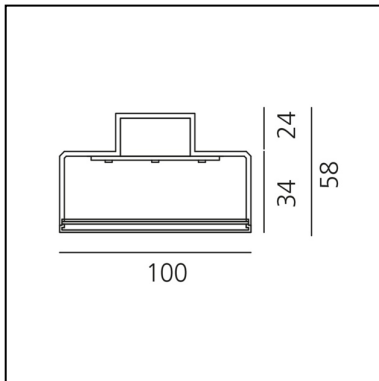

Hoy Refractive Linear Stand Alone - Suspension - Direct + Indirect Emission - 2309mm - 3000K - Black

Foster + Partners Industrial
Design

DESCRIPTION

* Le produit n'est pas encore au catalogue.

IP20   Dimmable: 

CARACTÉRISTIQUES

- Code Produit : - - -
- Couleur: **Black**
- Installation: **Suspension**
- Séries: **Architectural Indoor**
- dessiné par: **Foster + Partners Industrial Design**

DIMENSIONS

- Longueur : **2309 mm**
- Largeur: **100 mm**
- Hauteur: **58 mm**

LUMINAIRE

- Watt: **74W**
- Tension: **220-240V**
- CCT: **3000K**
- CRI: **90**
- Dimmable Typology: **Dali**