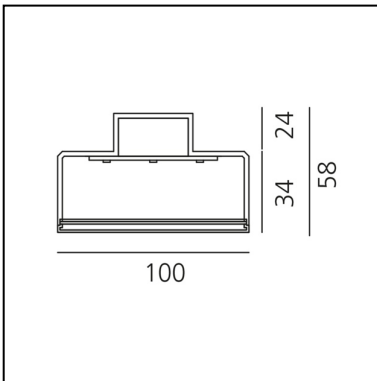

DESCRIPTION

* Le produit n'est pas encore au catalogue.

IP20 Dimmable: