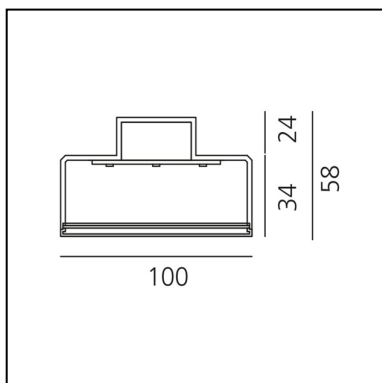

## LUMINAIRE

- Watt: **74W**
- Tension: **220-240V**
- CCT: **4000K**
- CRI: **90**
- Dimmable Typology: **Dali**

## DIMENSIONS

- Longueur : **2309 mm**
- Largeur: **100 mm**
- Hauteur: **58 mm**