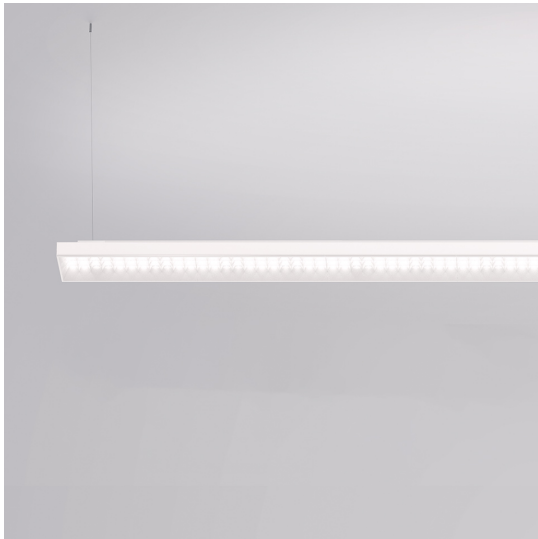

Hoy Refractive Linear Stand Alone - Suspension - Direct + Indirect Emission - 2309mm - 4000K - White

Foster + Partners Industrial
Design

IP20   Dimmable: 

LUMINAIRE

- Watt: **74W**
- Tension: **220-240V**
- CCT: **4000K**
- CRI: **90**
- Dimmable Typology: **Dali**

DESCRIPTION

* Le produit n'est pas encore au catalogue.

CARACTÉRISTIQUES

- Code Produit : - - -
- Couleur: **White**
- Installation: **Suspension**
- Séries: **Architectural Indoor**
- dessiné par: **Foster + Partners Industrial Design**

DIMENSIONS

- Longueur : **2309 mm**
- Largeur: **100 mm**
- Hauteur: **58 mm**