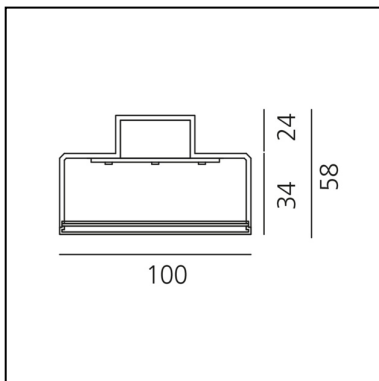

Hoy Refractive Linear Stand Alone - Suspension - Direct + Indirect Emission - 2309mm - 4000K - White

Foster + Partners Industrial
Design

IP20   Dimmable: 

LUMINAIRE

- Watt: **74W**
- Tension: **220-240V**
- CCT: **4000K**
- CRI: **90**
- Dimmable Typology: **Dali**

DIMENSIONS

- Longueur : **2309 mm**
- Largeur: **100 mm**
- Hauteur: **58 mm**