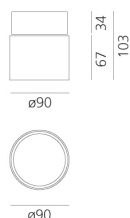

Hoy Spot - Semi-recessed - 13° - 2700K - Black

Foster + Partners Industrial Design

IP20   

LUMINAIRE

- Watt: **19W**
- Spannung (V): **220-240V**
- Lichtstrom (lm): **1926lm**
- CCT: **2700K**
- Efficiency: **85%**
- Efficacy: **101.38lm/W**
- CRI: **90**

DIMENSION

- Höhe: **cm 10.3**
- Breite: **cm 9**
- Durchmesser Ausschnitt: **cm 9.5**
- Einbautiefe: **cm 3.4**
- Neigung: **90°**
- Drehung: **360°**
- Ausschnittsform: **Rund**

INKLUSIVE LICHTQUELLEN

- Kategorie: **Led**
- Anzahl: **1**
- Watt: **19W**
- Color Tolerance: **MacAdam 3SDCM**
- Service Life: **L70 (6K) 50000h**