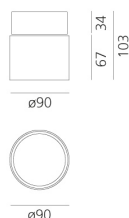

Hoy Spot - Semi-recessed - 13° - 3000K - Black

Foster + Partners Industrial Design

IP20   

LUMINAIRE

- Watt: **19W**
- Spannung (V): **220-240V**
- Lichtstrom (lm): **2063lm**
- CCT: **3000K**
- Efficiency: **85%**
- Efficacy: **108.55lm/W**
- CRI: **90**

DIMENSION

- Höhe: **cm 10.3**
- Breite: **cm 9**
- Durchmesser Ausschnitt: **cm 9.5**
- Einbautiefe: **cm 3.4**
- Neigung: **90°**
- Drehung: **360°**
- Ausschnittsform: **Rund**

INKLUSIVE LICHTQUELLEN

- Kategorie: **Led**
- Anzahl: **1**
- Watt: **19W**
- Color Tolerance: **MacAdam 3SDCM**
- Service Life: **L70 (6K) 50000h**