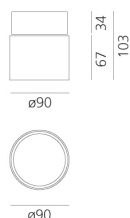

LUMINAIRE

- Watt: **19W**
- Spannung (V): **220-240V**
- Lichtstrom (lm): **2063lm**
- CCT: **3000K**
- Efficiency: **85%**
- Efficacy: **108.55lm/W**
- CRI: **90**

Anmerkungen

Driver supplied separately.
Fitting to be completed with installation frame.

ARTIKELNUMMER: BM00101

FUNKTIONEN

- Artikelnummer: **BM00101**
- Farbe: **White**
- Installation: **EinbauleuchteProjector**
- Serie: **Architectural Indoor**
- Anwendungsbereich: **Innenbeleuchtung**
- design: **Foster + Partners Industrial Design**

DIMENSION

- Höhe: **cm 10.3**
- Breite: **cm 9**
- Durchmesser Ausschnitt: **cm 9.5**
- Einbautiefe: **cm 3.4**
- Neigung: **90°**
- Drehung: **360°**
- Ausschnittsform: **Rund**

INKLUSIVE LICHTQUELLEN

- Kategorie: **Led**
- Anzahl: **1**
- Watt: **19W**
- Color Tolerance: **MacAdam 3SDCM**
- Service Life: **L70 (6K) 50000h**