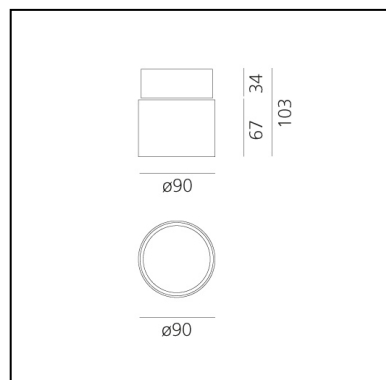

LUMINAIRE

- Watt: **19W**
- Tension: **220-240V**
- Flux Lumineux (lm): **2053lm**
- CCT: **3000K**
- Efficiency: **91%**
- Efficacy: **108.05lm/W**
- CRI: **90**

Remarques

Driver supplied separately.
Fitting to be completed with installation frame.

CARACTÉRISTIQUES

- Code Produit : **BM00101**
- Couleur: **White**
- Installation: **EncastréProjecteur**
- Séries: **Architectural Indoor**
- Environnement: **Indoor**
- dessiné par: **Foster + Partners Industrial Design**

DIMENSIONS

- Hauteur: **103 mm**
- Diamètre: **90 mm**
- Diamètre d'encastrement: **95 mm**
- Profondeur de la découpe: **34 mm**
- Inclinaison: **90°**
- Rotation: **3600 mm°**
- Forme de la découpe: **Rond**

SOURCES INCLUES

- Catégorie: **Led**
- Nombre: **1**
- Watt: **19W**
- Color Tolerance: **MacAdam 3SDCM**
- Service Life: **L70 (6K) 50000h**