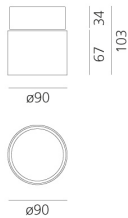

Hoy Spot - Semi-recessed - 24° - 2700K - Black

Foster + Partners Industrial Design

IP20   

LUMINAIRE

- Watt: **19W**
- Spannung (V): **220-240V**
- Lichtstrom (lm): **1771lm**
- CCT: **2700K**
- Efficiency: **78%**
- Efficacy: **93.19lm/W**
- CRI: **90**

DIMENSION

- Höhe: **cm 10.3**
- Breite: **cm 9**
- Durchmesser Ausschnitt: **cm 9.5**
- Einbautiefe: **cm 3.4**
- Neigung: **90°**
- Drehung: **360°**
- Ausschnittsform: **Rund**

INKLUSIVE LICHTQUELLEN

- Kategorie: **Led**
- Anzahl: **1**
- Watt: **19W**
- Color Tolerance: **MacAdam 3SDCM**
- Service Life: **L70 (6K) 50000h**