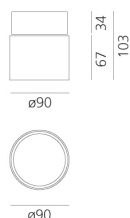

Hoy Spot - Semi-recessed - 24° - 2700K - White

Foster + Partners Industrial Design

IP20   

LUMINAIRE

- Watt: **19W**
- Spannung (V): **220-240V**
- Lichtstrom (lm): **1771lm**
- CCT: **2700K**
- Efficiency: **78%**
- Efficacy: **93.19lm/W**
- CRI: **90**

DIMENSION

- Höhe: **cm 10.3**
- Breite: **cm 9**
- Durchmesser Ausschnitt: **cm 9.5**
- Einbautiefe: **cm 3.4**
- Neigung: **90°**
- Drehung: **360°**
- Ausschnittsform: **Rund**

INKLUSIVE LICHTQUELLEN

- Kategorie: **Led**
- Anzahl: **1**
- Watt: **19W**
- Color Tolerance: **MacAdam 3SDCM**
- Service Life: **L70 (6K) 50000h**