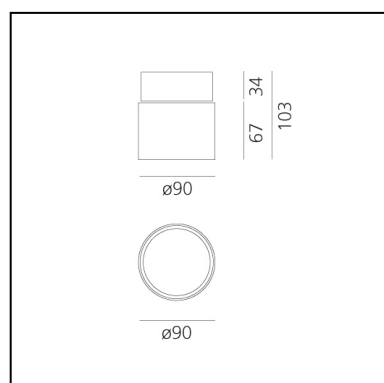

LUMINAIRE

- Watt: **19W**
- Tension: **220-240V**
- Flux Lumineux (lm): **1771lm**
- CCT: **2700K**
- Efficiency: **78%**
- Efficacy: **93.19lm/W**
- CRI: **90**

Remarques

Driver supplied separately.
Fitting to be completed with installation frame.

CARACTÉRISTIQUES

- Code Produit : **BM00301**
- Couleur: **White**
- Installation: **EncastréProjecteur**
- Séries: **Architectural Indoor**
- Environnement: **Indoor**
- dessiné par: **Foster + Partners Industrial Design**

DIMENSIONS

- Hauteur: **103 mm**
- Diamètre: **90 mm**
- Diamètre d'encastrement: **95 mm**
- Profondeur de la découpe: **34 mm**
- Inclinaison: **90°**
- Rotation: **3600 mm°**
- Forme de la découpe: **Rond**

SOURCES INCLUES

- Catégorie: **Led**
- Nombre: **1**
- Watt: **19W**
- Color Tolerance: **MacAdam 3SDCM**
- Service Life: **L70 (6K) 50000h**