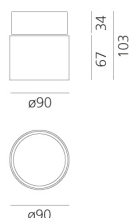

Hoy Spot - Semi-recessed - 24° - 4000K - Black

Foster + Partners Industrial Design

IP20   

LUMINAIRE

- Watt: **19W**
- Spannung (V): **220-240V**
- Lichtstrom (lm): **2037lm**
- CCT: **4000K**
- Efficiency: **78%**
- Efficacy: **107.21lm/W**
- CRI: **90**

DIMENSION

- Höhe: **cm 10.3**
- Breite: **cm 9**
- Durchmesser Ausschnitt: **cm 9.5**
- Einbautiefe: **cm 3.4**
- Neigung: **90°**
- Drehung: **360°**
- Ausschnittsform: **Rund**

INKLUSIVE LICHTQUELLEN

- Kategorie: **Led**
- Anzahl: **1**
- Watt: **19W**
- Color Tolerance: **MacAdam 3SDCM**
- Service Life: **L70 (6K) 50000h**