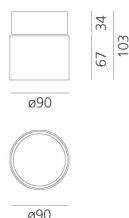

# Hoy Spot - Semi-recessed - 24° - 4000K - White

Foster + Partners Industrial Design

IP20   

## LUMINAIRE

- Watt: **19W**
- Spannung (V): **220-240V**
- Lichtstrom (lm): **2037lm**
- CCT: **4000K**
- Efficiency: **78%**
- Efficacy: **107.21lm/W**
- CRI: **90**

## DIMENSION

- Höhe: **cm 10.3**
- Breite: **cm 9**
- Durchmesser Ausschnitt: **cm 9.5**
- Einbautiefe: **cm 3.4**
- Neigung: **90°**
- Drehung: **360°**
- Ausschnittsform: **Rund**