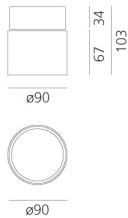

Hoy Spot - Semi-recessed - 48° - 2700K - Black

Foster + Partners Industrial Design

IP20   

LUMINAIRE

- Watt: **19W**
- Spannung (V): **220-240V**
- Lichtstrom (lm): **1916lm**
- CCT: **2700K**
- Efficiency: **84%**
- Efficacy: **100.84lm/W**
- CRI: **90**

DIMENSION

- Höhe: **cm 10.3**
- Breite: **cm 9**
- Durchmesser Ausschnitt: **cm 9.5**
- Einbautiefe: **cm 3.4**
- Neigung: **90°**
- Drehung: **360°**
- Ausschnittsform: **Rund**

INKLUSIVE LICHTQUELLEN

- Kategorie: **Led**
- Anzahl: **1**
- Watt: **19W**
- Color Tolerance: **MacAdam 3SDCM**
- Service Life: **L70 (6K) 50000h**