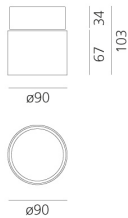

Hoy Spot - Semi-recessed - 48° - 2700K - White

Foster + Partners Industrial Design

IP20   

LUMINAIRE

- Watt: **19W**
- Spannung (V): **220-240V**
- Lichtstrom (lm): **1916lm**
- CCT: **2700K**
- Efficiency: **84%**
- Efficacy: **100.84lm/W**
- CRI: **90**

DIMENSION

- Höhe: **cm 10.3**
- Breite: **cm 9**
- Durchmesser Ausschnitt: **cm 9.5**
- Einbautiefe: **cm 3.4**
- Neigung: **90°**
- Drehung: **360°**
- Ausschnittsform: **Rund**

INKLUSIVE LICHTQUELLEN

- Kategorie: **Led**
- Anzahl: **1**
- Watt: **19W**
- Color Tolerance: **MacAdam 3SDCM**
- Service Life: **L70 (6K) 50000h**