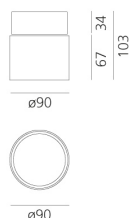

Hoy Spot - Semi-recessed - 48° - 3000K - Black

Foster + Partners Industrial Design

IP20   

LUMINAIRE

- Watt: **19W**
- Spannung (V): **220-240V**
- Lichtstrom (lm): **2052lm**
- CCT: **3000K**
- Efficiency: **84%**
- Efficacy: **107.97lm/W**
- CRI: **90**

DIMENSION

- Höhe: **cm 10.3**
- Breite: **cm 9**
- Durchmesser Ausschnitt: **cm 9.5**
- Einbautiefe: **cm 3.4**
- Neigung: **90°**
- Drehung: **360°**
- Ausschnittsform: **Rund**

INKLUSIVE LICHTQUELLEN

- Kategorie: **Led**
- Anzahl: **1**
- Watt: **19W**
- Color Tolerance: **MacAdam 3SDCM**
- Service Life: **L70 (6K) 50000h**