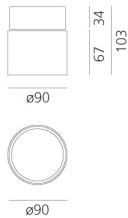

Hoy Spot - Semi-recessed - 68° - 2700K - Black

Foster + Partners Industrial Design

IP20   

LUMINAIRE

- Watt: **19W**
- Spannung (V): **220-240V**
- Lichtstrom (lm): **1796lm**
- CCT: **2700K**
- Efficiency: **79%**
- Efficacy: **94.51lm/W**
- CRI: **90**

DIMENSION

- Höhe: **cm 10.3**
- Breite: **cm 9**
- Durchmesser Ausschnitt: **cm 9.5**
- Einbautiefe: **cm 3.4**
- Neigung: **90°**
- Drehung: **360°**
- Ausschnittsform: **Rund**

INKLUSIVE LICHTQUELLEN

- Kategorie: **Led**
- Anzahl: **1**
- Watt: **19W**
- Color Tolerance: **MacAdam 3SDCM**
- Service Life: **L70 (6K) 50000h**