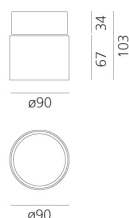

Hoy Spot - Semi-recessed - 68° - 3000K - Black

Foster + Partners Industrial Design

IP20   

LUMINAIRE

- Watt: **19W**
- Spannung (V): **220-240V**
- Lichtstrom (lm): **1923lm**
- CCT: **3000K**
- Efficiency: **79%**
- Efficacy: **101.21lm/W**
- CRI: **90**

DIMENSION

- Höhe: **cm 10.3**
- Breite: **cm 9**
- Durchmesser Ausschnitt: **cm 9.5**
- Einbautiefe: **cm 3.4**
- Neigung: **90°**
- Drehung: **360°**
- Ausschnittsform: **Rund**

INKLUSIVE LICHTQUELLEN

- Kategorie: **Led**
- Anzahl: **1**
- Watt: **19W**
- Color Tolerance: **MacAdam 3SDCM**
- Service Life: **L70 (6K) 50000h**