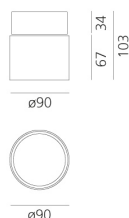

# Hoy Spot - Semi-recessed - 68° - 3000K - White

Foster + Partners Industrial Design

IP20   

## DIMENSION

- Höhe: **cm 10.3**
- Breite: **cm 9**
- Durchmesser Ausschnitt: **cm 9.5**
- Einbautiefe: **cm 3.4**
- Neigung: **90°**
- Drehung: **360°**
- Ausschnittsform: **Rund**