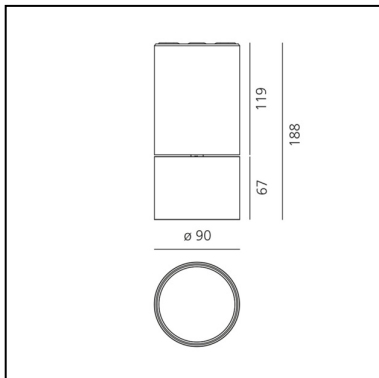

Hoy Spot SMD - 68° - 3000K - Undimmable - Black

Foster + Partners Industrial
Design

IP20   

LUMINAIRE

- Watt: **22W**
- Tension: **220-240V**
- Flux Lumineux (lm): **1923lm**
- CCT: **3000K**
- Efficiency: **79%**
- Efficacy: **87.40lm/W**
- CRI: **90**

Its volume is divided to direct emission in space, the mobile part hosts to the source and the optical devices required to produce four different beam angles (13°, 24°, 48°, 68°).

CARACTÉRISTIQUES

- Code Produit : **BM11904**
- Couleur: **Black**
- Installation: **PlafonnierProjecteur**
- Séries: **Architectural Indoor**
- dessiné par: **Foster + Partners Industrial Design**

DIMENSIONS

- Hauteur: **188 mm**
- Diamètre: **90 mm**

SOURCES INCLUES

- Catégorie: **Led**
- Nombre: **1**
- Watt: **26W**
- Color Tolerance: **MacAdam 3SDCM**
- Service Life: **L70 (6K) 50000h**