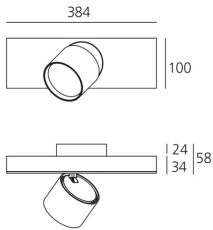

LUMINAIRE

- Watt: **22W**
- Spannung (V): **220-240V**
- Lichtstrom (lm): **1771lm**
- CCT: **2700K**
- Efficiency: **78%**
- Efficacy: **80.48lm/W**
- CRI: **90**
- Dimmable Typology: **Dali**

Anmerkungen

220/240Vac 50/60Hz electronic ballast included

ARTIKELNUMMER: BL30301

FUNKTIONEN

- Artikelnummer: **BL30301**
- Farbe: **White**
- Installation: **Projector**
- Serie: **Architectural Indoor**
- Anwendungsbereich: **Innenbeleuchtung**
- design: **Foster + Partners**

DIMENSION

- Länge: **cm 38.4**
- Breite: **cm 10**
- Höhe: **cm 5.8**
- Neigung: **90°**
- Drehung: **360°**