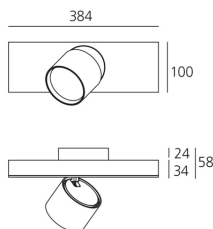

DIMENSION

- Länge: **cm 38.4**
- Breite: **cm 10**
- Höhe: **cm 5.8**
- Neigung: **90°**
- Drehung: **360°**

IP20   Dimmbar: 

LUMINAIRE

- Watt: **22W**
- Spannung (V): **220-240V**
- Lichtstrom (lm): **2052lm**
- CCT: **3000K**
- Efficiency: **84%**
- Efficacy: **93.25lm/W**
- CRI: **90**
- Dimmable Typology: **Dali**