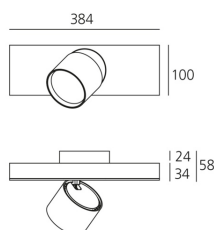

LUMINAIRE

- Watt: **22W**
- Spannung (V): **220-240V**
- Lichtstrom (lm): **2204lm**
- CCT: **4000K**
- Efficiency: **84%**
- Efficacy: **100.19lm/W**
- CRI: **90**
- Dimmable Typology: **Dali**

Anmerkungen

220/240Vac 50/60Hz electronic ballast included

ARTIKELNUMMER: BL30801

FUNKTIONEN

- Artikelnummer: **BL30801**
- Farbe: **White**
- Installation: **Projector**
- Serie: **Architectural Indoor**
- Anwendungsbereich: **Innenbeleuchtung**
- design: **Foster + Partners**

DIMENSION

- Länge: **cm 38.4**
- Breite: **cm 10**
- Höhe: **cm 5.8**
- Neigung: **90°**
- Drehung: **360°**