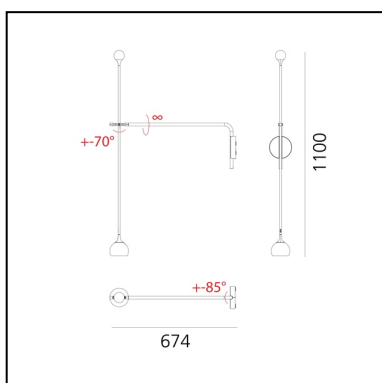

## LUMINAIRE

- Watt: **9W**
- Delivered lumens output: **465lm**
- CCT: **3000K**
- Efficiency: **56%**
- Efficacy: **51.69lm/W**
- CRI: **90**

## DIMENSIONS

- Length: **cm 67.4**
- Height: **cm 110**