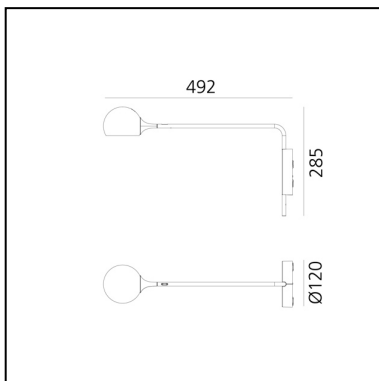

## LUMINAIRE

- Watt: **9W**
- Delivered lumens output: **465lm**
- CCT: **3000K**
- Efficiency: **56%**
- Efficacy: **51.69lm/W**
- CRI: **90**

## DIMENSIONS

- Length: **cm 49.2**
- Height: **cm 28.5**
- Base Diameter: **cm 12**