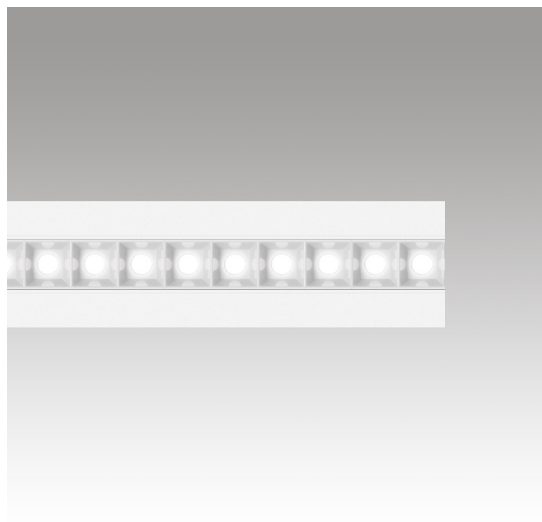

Katà Métron - Linear - 1184 - White

Mario Cucinella

LUMINAIRE

- Watt : **35W + 23W**

DESCRIZIONE

Il prodotto non è attualmente disponibile.

CODICE PRODOTTO: NEW

CARATTERISTICHE

- Codice articolo: - - -
- Colore: **Bianco**
- Installazione: **Sospensione**
- Serie: **Architectural Indoor, 2021 Artemide Collection**
- design by: **Mario Cucinella**

DIMENSIONI

- Lunghezza: **cm 118.4**
- Larghezza: **cm 10**
- Altezza: **cm 5**