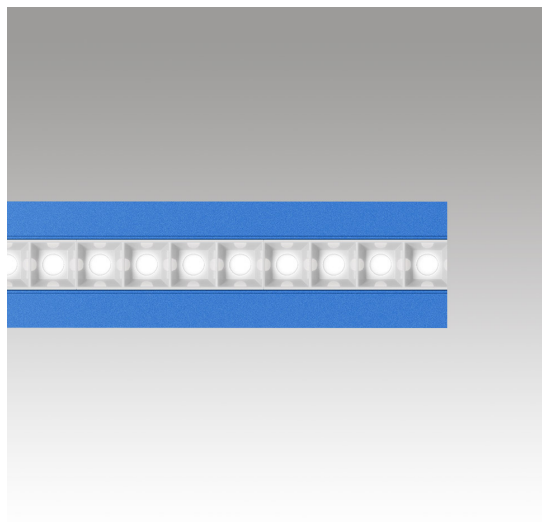

Katà Métron - Linear - 1184 - Blue

Mario Cucinella

DESCRIZIONE

Il prodotto non è attualmente disponibile.

LUMINAIRE

- Watt : **35W + 23W**

CODICE PRODOTTO: NEW

CARATTERISTICHE

- Codice articolo: - - -
- Colore: **Blu**
- Installazione: **Sospensione**
- Serie: **Architectural Indoor, 2021 Artemide Collection**
- design by: **Mario Cucinella**

DIMENSIONI

- Lunghezza: **cm 118.4**
- Larghezza: **cm 10**
- Altezza: **cm 5**