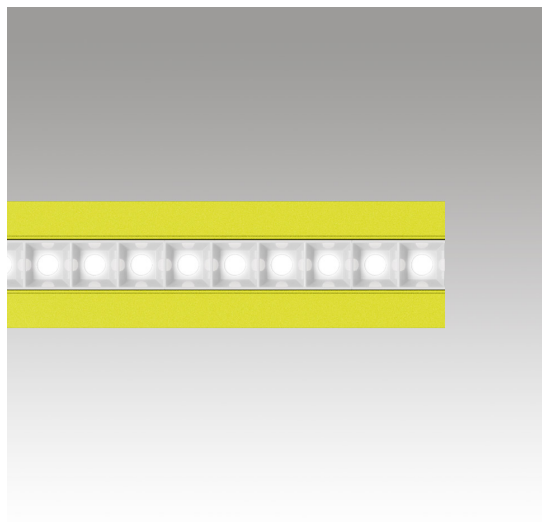

# Katà Métron - Linear - 1184 - Yellow

Mario Cucinella

### CARATTERISTICHE

- Codice articolo: - - -
- Colore: **Giallo**
- Installazione: **Sospensione**
- Serie: **Architectural Indoor, 2021 Artemide Collection**
- design by: **Mario Cucinella**

### DIMENSIONI

- Lunghezza: **cm 118.4**
- Larghezza: **cm 10**
- Altezza: **cm 5**