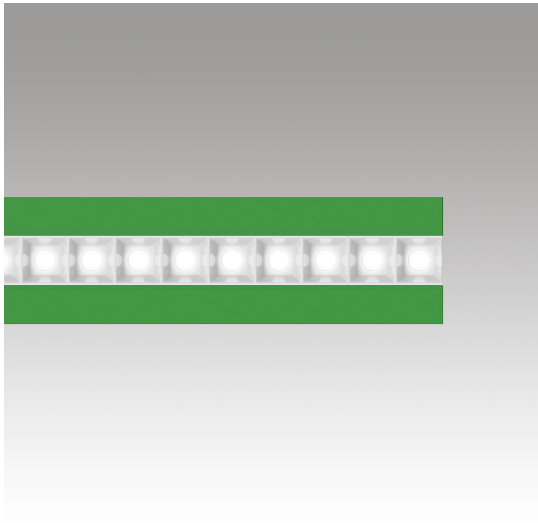

# Katà Métron - Linear - 1184 - Green

Mario Cucinella

## LUMINAIRE

- Watt: **35W + 23W**

### DIMENSIONS

- Length: **cm 118.4**
- Width: **cm 10**
- Height: **cm 5**