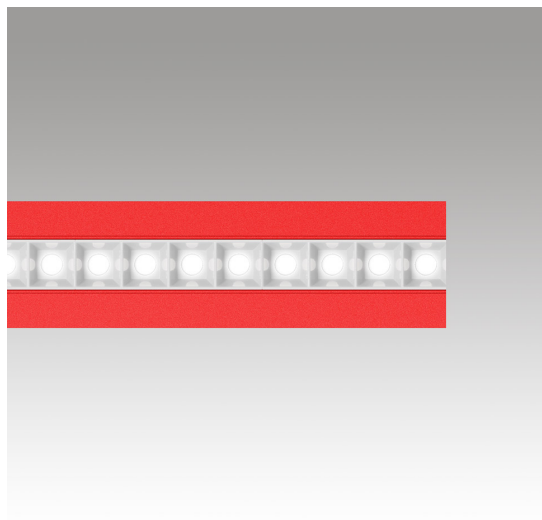

# Katà Métron - Linear - 1184 - Red

Mario Cucinella

## LUMINAIRE

- Watt : **35W + 23W**

### DIMENSIONI

- Lunghezza: **cm 118.4**
- Larghezza: **cm 10**
- Altezza: **cm 5**