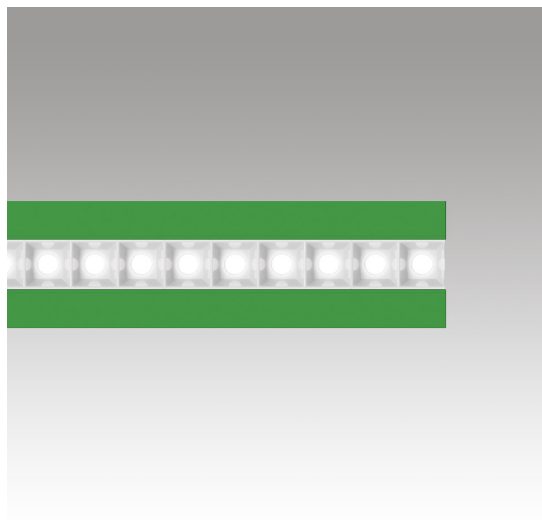

Katà Métron - Linear - 1184 - Green

Mario Cucinella

LUMINAIRE

- Watt : **35W + 23W**

DESCRIZIONE

Il prodotto non è attualmente disponibile.

CODICE PRODOTTO: NEW

CARATTERISTICHE

- Codice articolo: - - -
- Colore: **Verde**
- Installazione: **Sospensione**
- Serie: **Architectural Indoor, 2021 Artemide Collection**
- design by: **Mario Cucinella**

DIMENSIONI

- Lunghezza: **cm 118.4**
- Larghezza: **cm 10**
- Altezza: **cm 5**