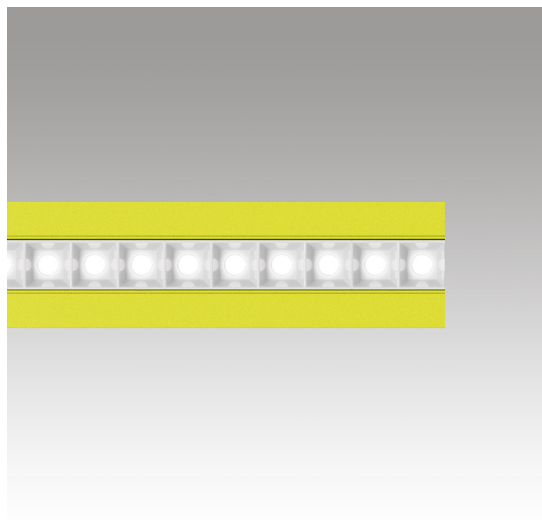

# Katà Métron - Linear - 1184 - Yellow

Mario Cucinella

## LUMINAIRE

- Watt: **35W + 23W**

### DIMENSIONS

- Length: **cm 118.4**
- Width: **cm 10**
- Height: **cm 5**