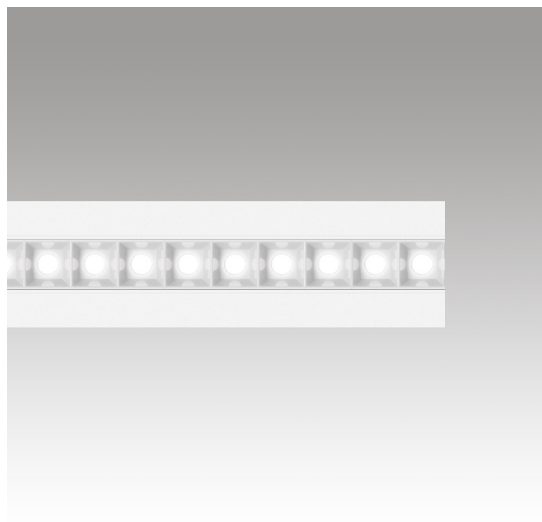

Katà Métron - Linear - 592 - White

Mario Cucinella

LUMINAIRE

- Watt : **18W + 18W**

DESCRIZIONE

Il prodotto non è attualmente disponibile.

CODICE PRODOTTO: NEW

CARATTERISTICHE

- Codice articolo: - - -
- Colore: **Bianco**
- Installazione: **Sospensione**
- Serie: **Architectural Indoor, 2021 Artemide Collection**
- design by: **Mario Cucinella**

DIMENSIONI

- Lunghezza: **cm 59.2**
- Larghezza: **cm 10**
- Altezza: **cm 5**